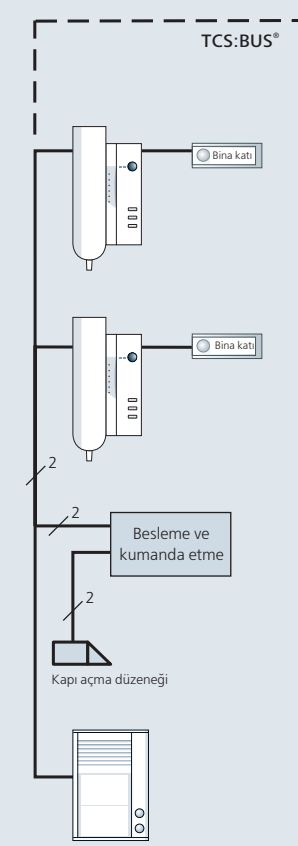

Ses tesisatı