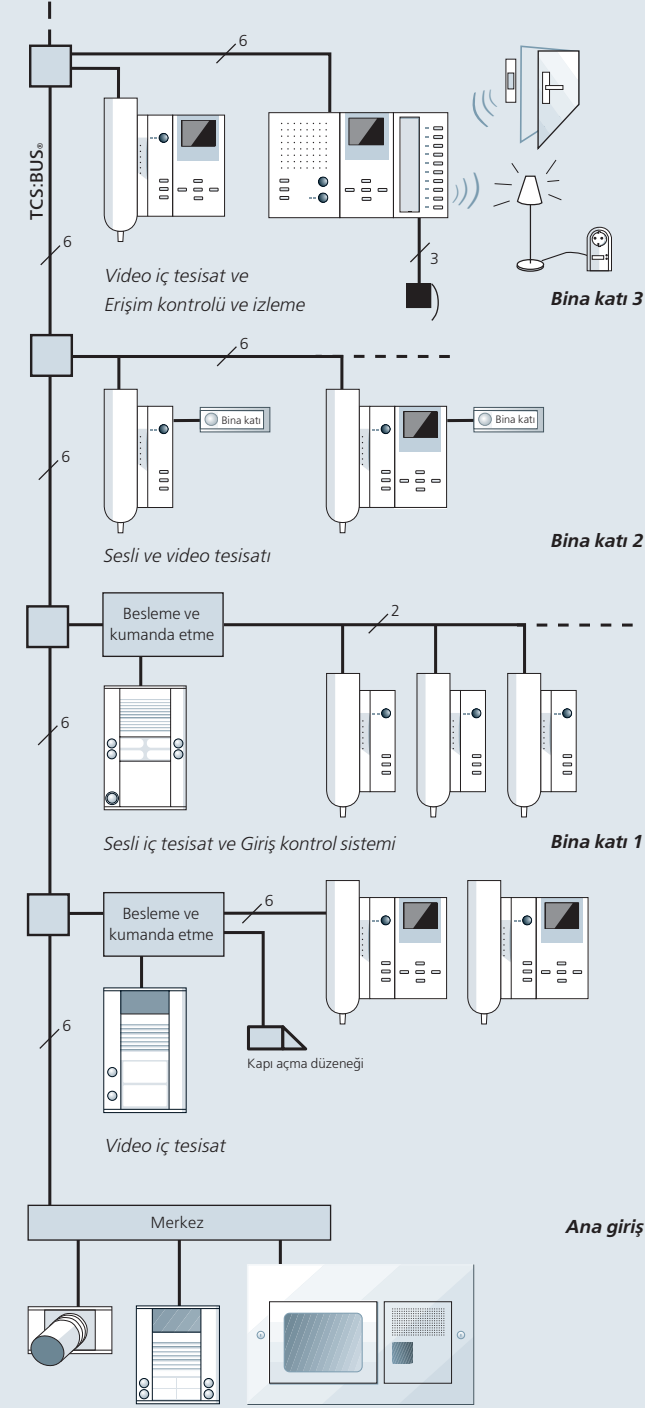

Video tesisat

İletişim:

TCS Kapi İletişim ve Bina Otomasyon Ltd.
Degirmen sok. Sasmaz sitesi C1 Blok 17/16 Kat 4
34742 Kozyatagi / İSTANBUL
Telefon +90 216 - 380 23 53
Tele faks +90 216 - 380 23 58
E-Posta info-tr@tcs-germany.com
Web www.tcs-germany.com